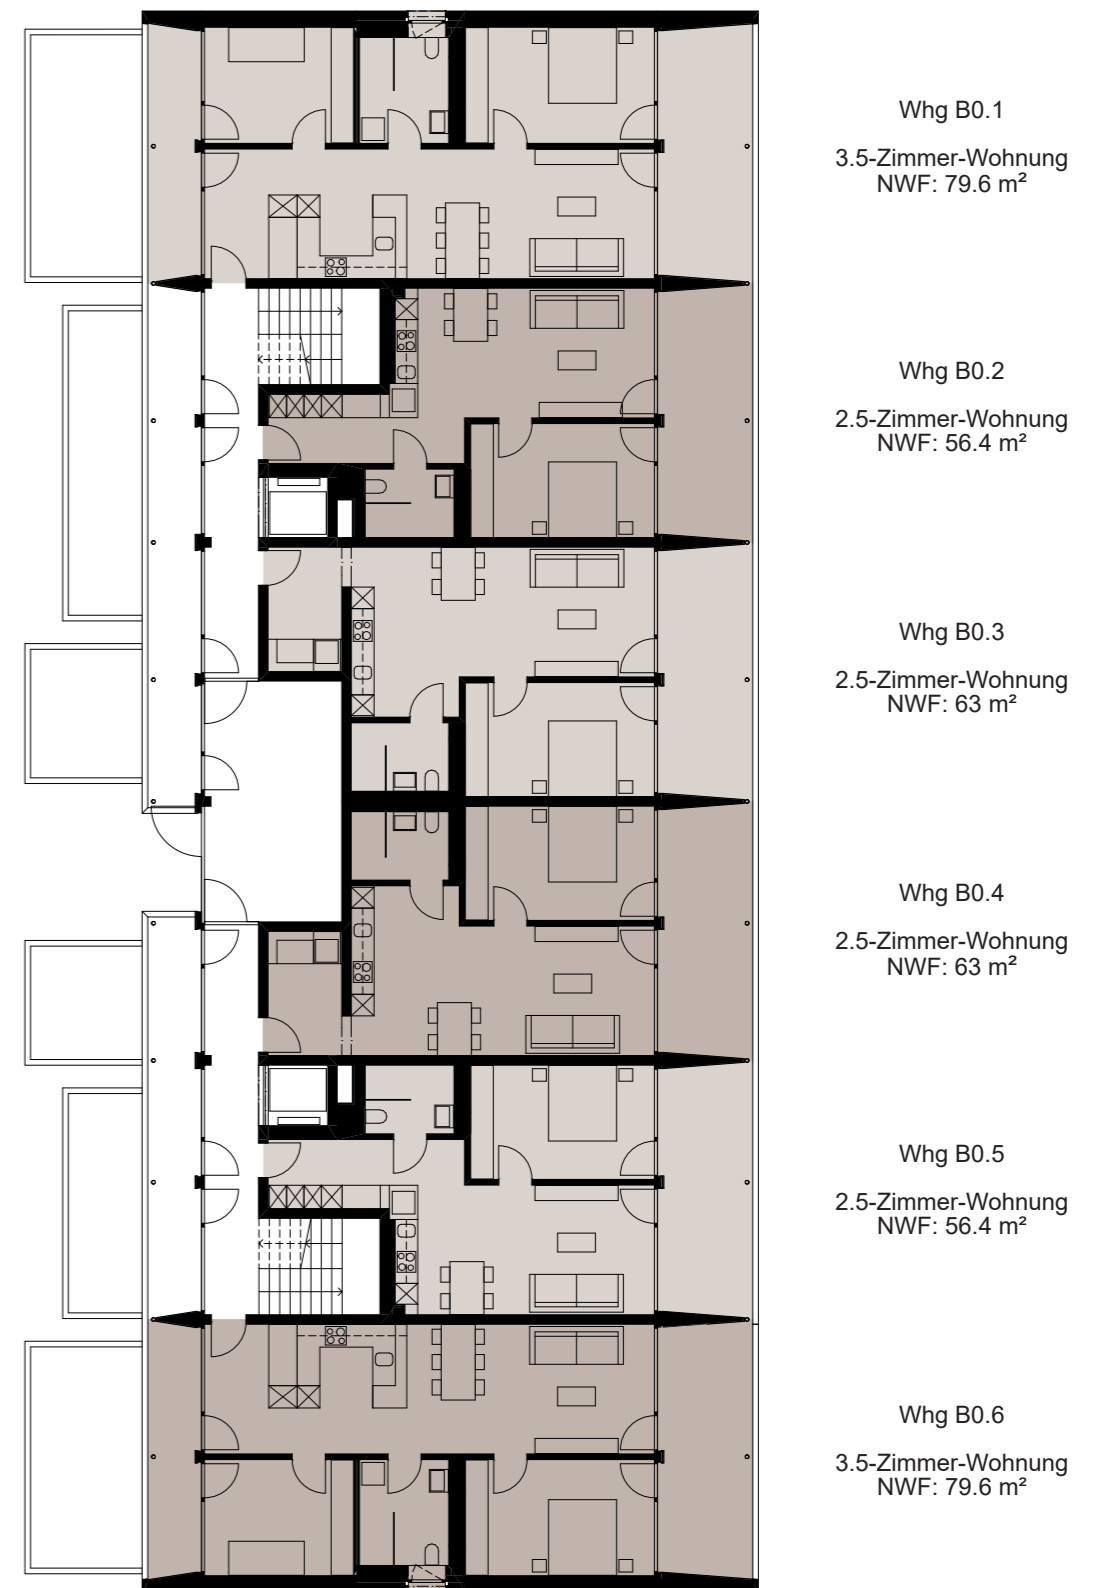

GRÜNBERG II

Erdgeschoss

Haus A

Haus B

ZINDEL AG | Felsenastrasse 47 | 7000 Chur | T +41 81 286 96 20 | info@zindel.ch | www.zindel.ch

ZINDEL

RITTER SCHUMACHER
ARCHITECTEN ETH HL AA SIA
CHUR VADUZ ZÜRICH

MINERGIE®