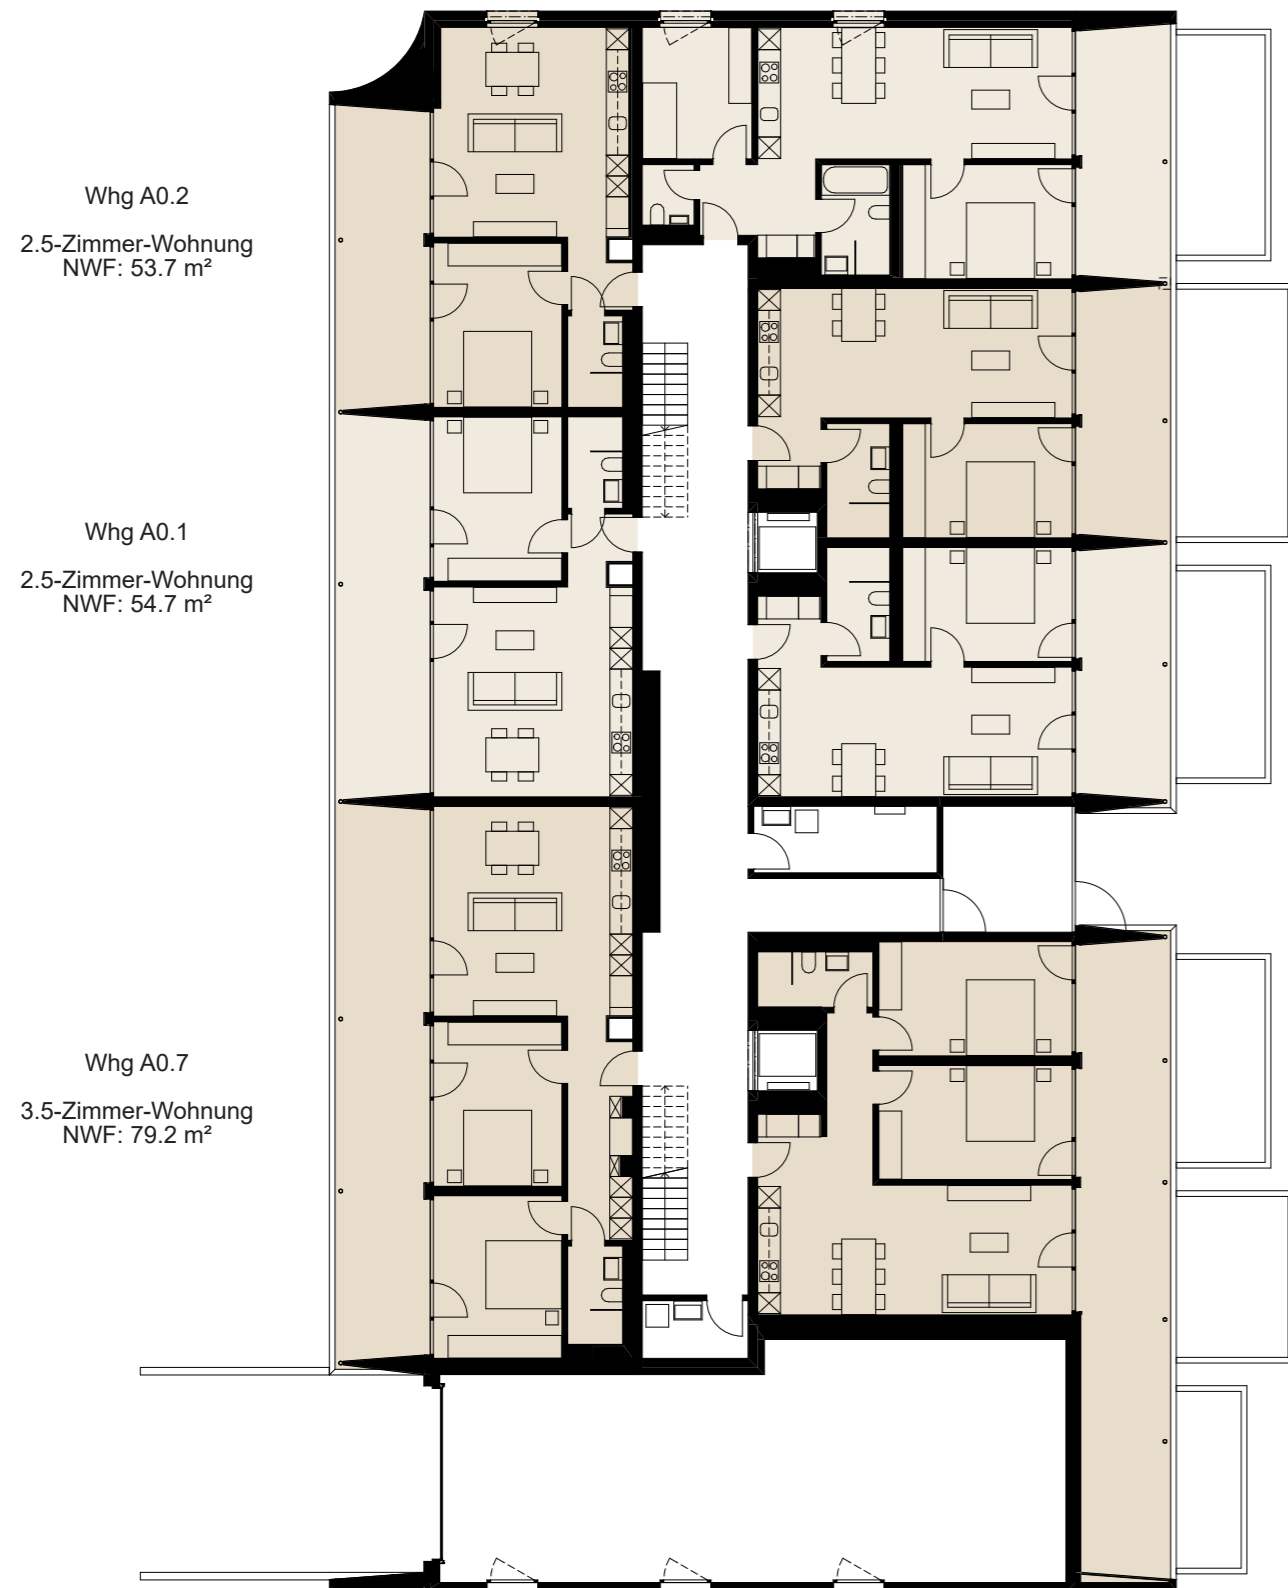

GRÜNBERG II

Erdgeschoss

Haus A

Haus B

ZINDEL AG | Felsenastrasse 47 | 7000 Chur | T +41 81 286 96 20 | info@zindel.ch | www.zindel.ch

ZINDEL

RITTER SCHUMACHER
ARCHITECTEN ETH HL AA SIA
CHUR VADUZ ZÜRICH

MINERGIE®